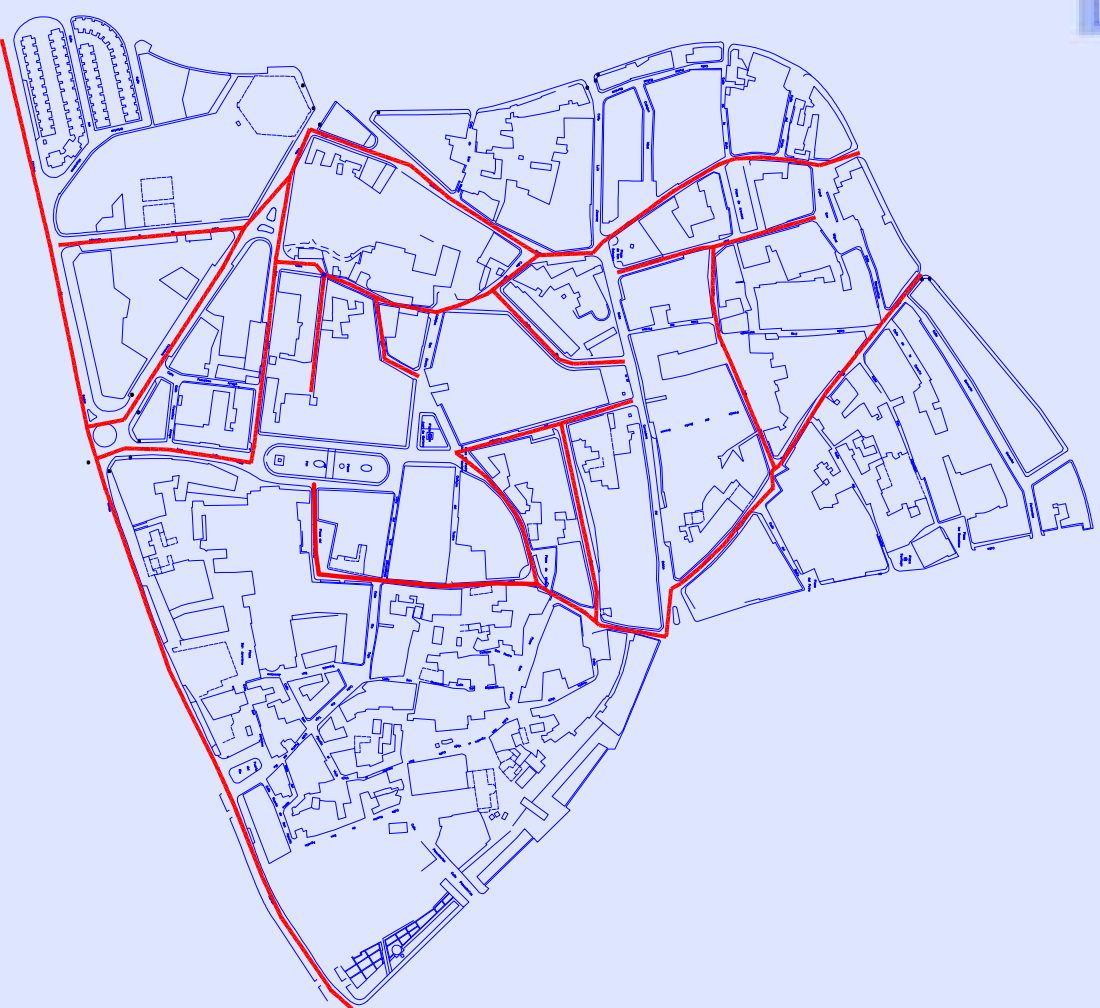

Zona 10 23^a Quincena 2010

C/	ADALID MENESES
C/	ALFEREZ DE ROJAS
C/	ARZOBISPO PEDRO TENORIO
C/	CERERIAS
C/ION/	CHARCON
C/	CUESTA SAN CLEMENTE
C/	GASPAR DUQUE DE GUZMAN
C/	HERRERIAS
C/	JOSE LUIS GALLO
C/	LA LECHUGA
C/	MERIDA
C/	PALENQUE
C/	RONDA DEL CANYILLO
C/	SAN BENITO
C/	SAN BENITO
C/	SAN MIGUEL
C/	SAN MIGUEL
PZAJ/	TEATRO
C/	UBEDAS
C/	VALENCIA

1^a QUINCENA DICIEMBRE